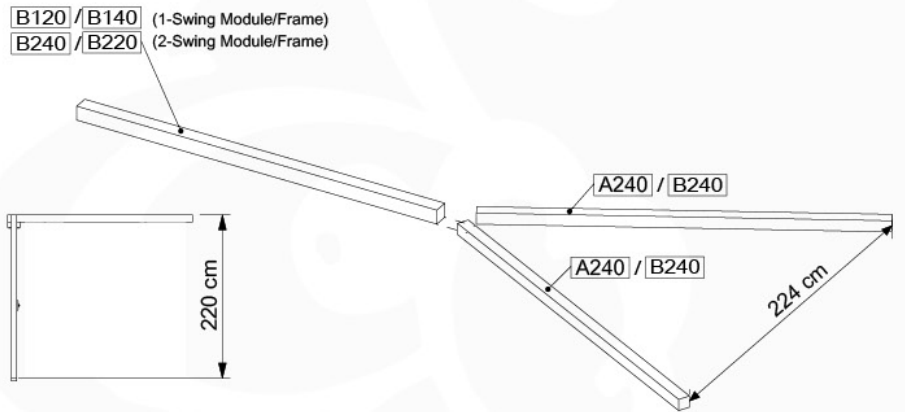

1/2- Position 220