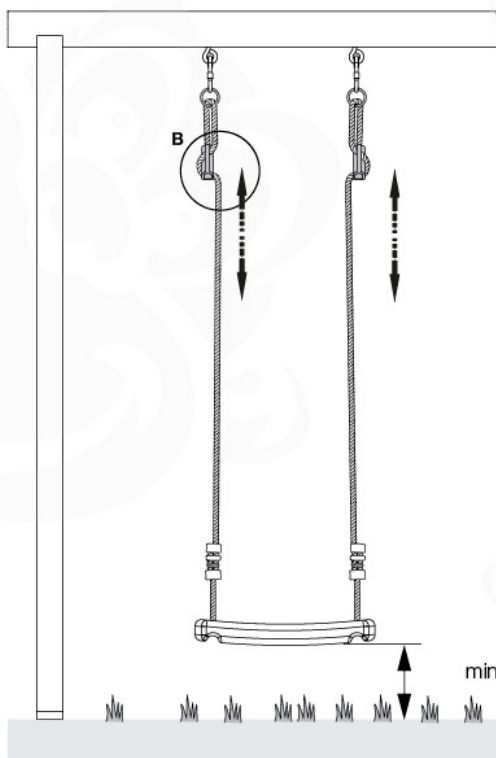

Hardware

100_160

L

	<p>ø 8.0mm</p>  <p>L (mm)</p>	<p>001_406</p> <p>001_417</p> <p>001_422</p>	<p>45mm</p> <p>80mm</p> <p>137mm</p>	<p>4 x</p> <p>3 x</p> <p>3 x</p>
	<p>ø 5.0mm</p>  <p>L (mm)</p>	<p>002_220</p> <p>002_223</p>	<p>45mm</p> <p>80mm</p>	<p>10 x</p> <p>6 x</p>
		<p>023_031</p>		<p>2 x</p>
		<p>120_005</p>		<p>2 x</p>

3a

3b

4

b - Modules

Swing Hooks

Accessories

1x
250_013

1x
250_034

min. 35 cm

Anchoring Ground Fixation

Concrete Fixation

CONCRETE
20 L / 40 kg

Safety issues