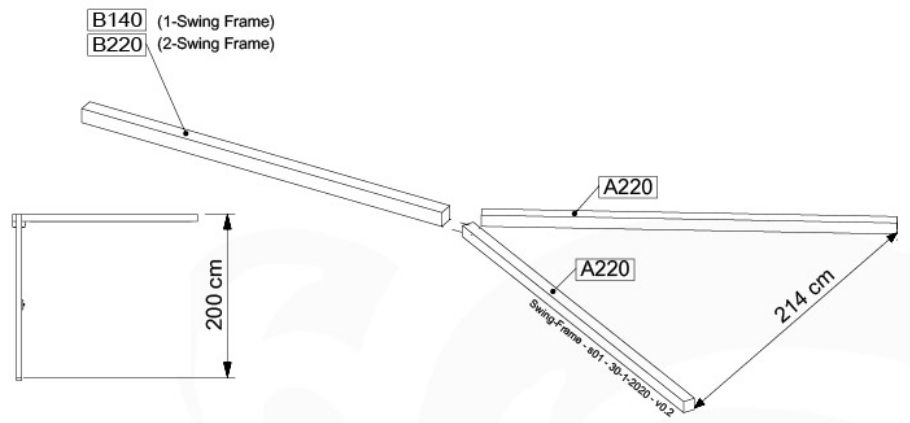

Assembly

1 1/2- Position 200