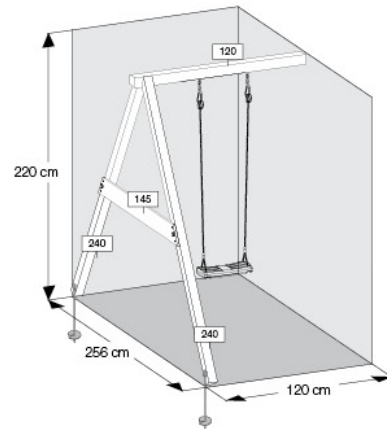

Part 2

Assembly

Instructions

Swing Frames & Modules

1-Position Frame 200 / 220 857_101 / 857_151

1-Position Module 220 850_178

2-Position Frame 200 / 220 850_102 / 857_152

2-Position Module 220 850_179

Specifications

457_101

<p>1x 040_805</p> <p>1x 040_170</p> 	<p>1x 005_528</p>  <p>12 cm</p> <p>Frame</p>	<p>1x 005_529</p>  <p>14 cm</p> <p>Module</p>	<p>1x 100_160</p> 	<p>1x 104_403</p>  <p>67.5 mm</p>
<p>2x 007_000</p> 				