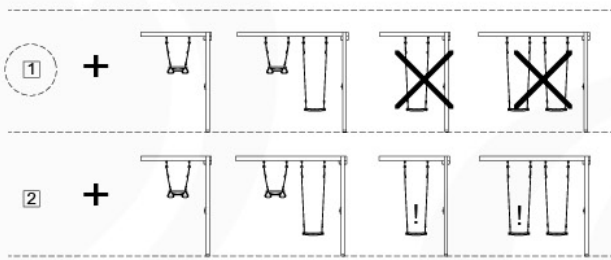

Optional

<p>2x 201_115</p> 	<p>1x 250_013</p> 	<p>1x 250_034</p> 
---	---	---

Timber

Frames

Modules

1-Position 200 2-Position 200 1-Position 220 2-Position 220 1-Position 220 2-Position 220

		L	657_101	657_102	657_151	657_152	650_178	650_179
A		A240	239cm - 240cm	2 x	2 x	2 x		
		A220	219cm - 220cm	2 x	2 x	2 x		
B		B240	239cm - 240cm		1 x		2 x	3 x
		B220	219cm - 220cm		1 x		1 x	
		B140	139cm - 140cm	1 x		1 x		
		B120	119cm - 120cm					1 x
C		C37	36cm - 37cm	2 x	2 x	2 x	2 x	2 x
D		D145	144cm - 145cm	1 x	1 x	1 x	1 x	1 x
		D141	140cm - 141cm	1 x	1 x	1 x	1 x	1 x
		D74	73cm - 74cm	1 x	1 x	1 x	1 x	1 x

Product Identification

Art. Description: _____

Art. Reference: _____

LOT: _____

LOT: XXXX

Safe Playground

Planner

a Frames - Combinations