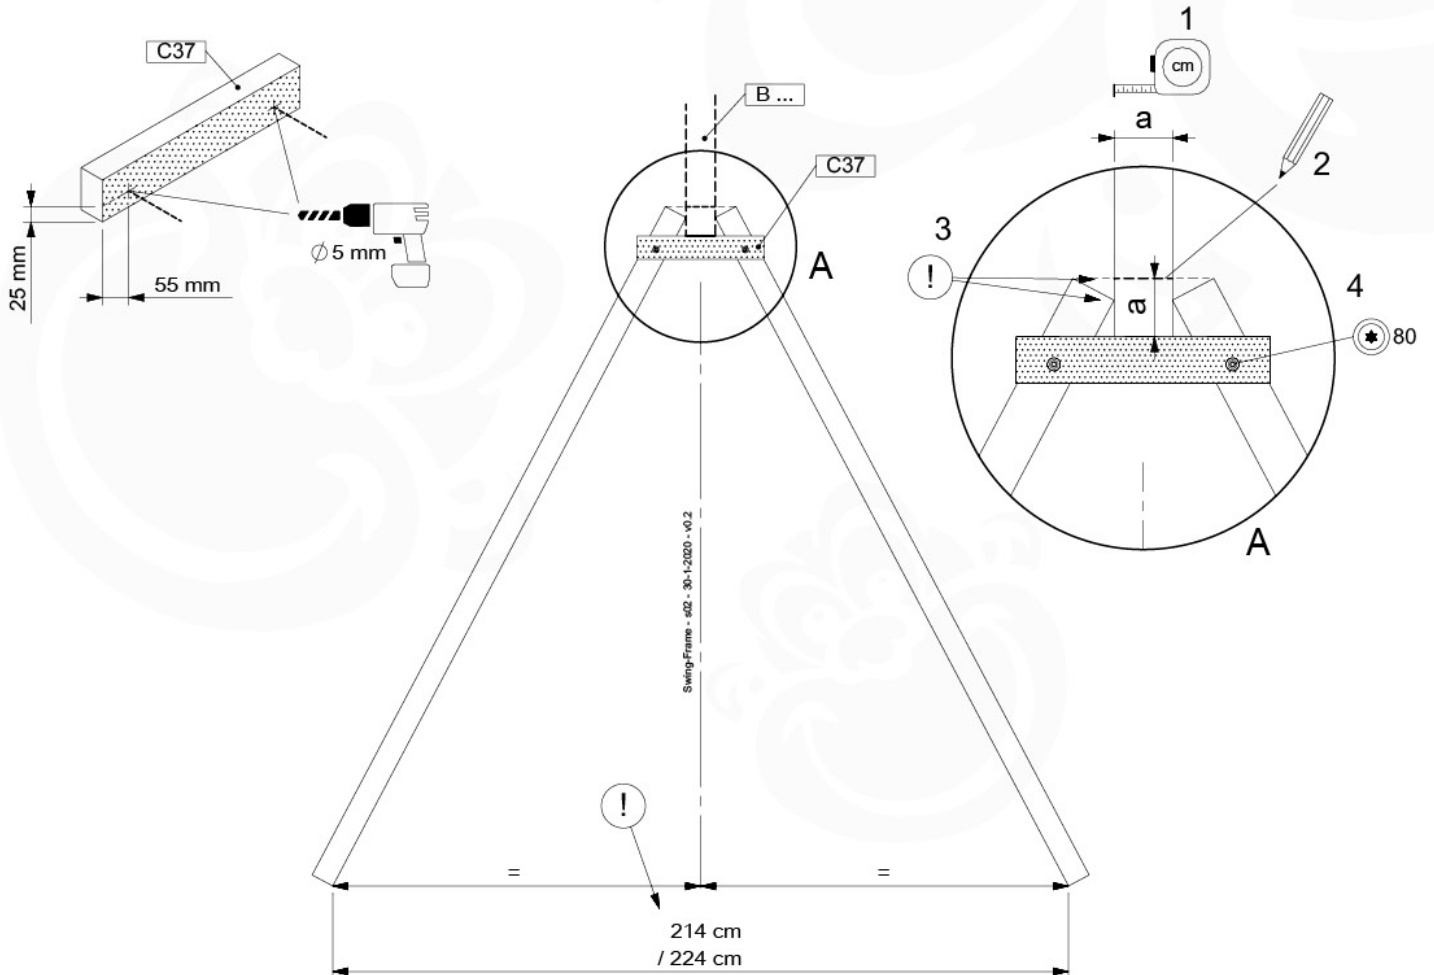

Specifications

457_101

<p>1x 040_805</p> <p>1x 040_170</p> 	<p>1x 005_528</p>  <p>12 cm</p> <p>Frame</p>	<p>1x 005_529</p>  <p>14 cm</p> <p>Module</p>	<p>1x 100_160</p> 	<p>1x 104_403</p>  <p>67.5 mm</p>
<p>2x 007_000</p> 				

- Safe Design

b Modules

- Combinations

- Safe Design

Assembly

1 1/2- Position 200

1/2- Position 220

2