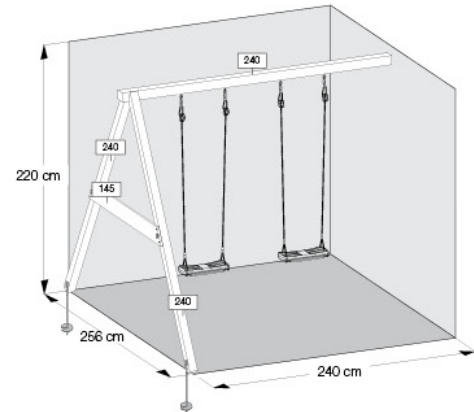

Part 2

Assembly

Instructions

Swing Frames & Modules

1-Position Frame 200 / 220 857_101 / 857_151

1-Position Module 220 850_178

2-Position Frame 200 / 220 850_102 / 857_152

2-Position Module 220 850_179

Specifications

457_101

<p>1x 040_805</p> <p>1x 040_170</p> 	<p>1x 005_528</p>  <p>12 cm</p> <p>Frame</p>	<p>1x 005_529</p>  <p>14 cm</p> <p>Module</p>	<p>1x 100_160</p> 	<p>1x 104_403</p>  <p>67.5 mm</p>
<p>2x 007_000</p> 				