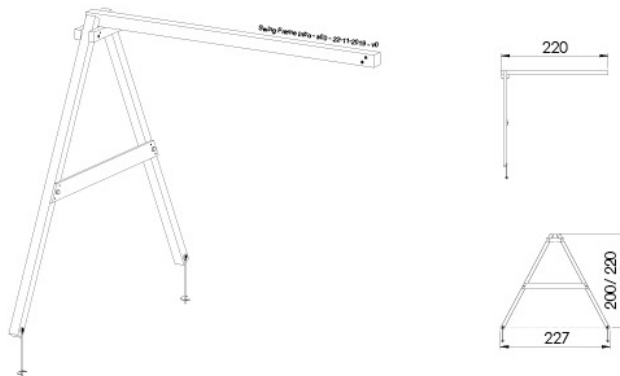

Part 2

Assembly

Instructions

Swing Frames & Modules

1-Position Frame 200 / 220 857_101 / 857_151

1-Position Module 220 850_178

2-Position Frame 200 / 220 850_102 / 857_152

2-Position Module 220 850_179

Specifications

457_101

<p>1x 040_805</p> <p>1x 040_170</p> 	<p>1x 005_528</p>  <p>12 cm</p> <p>Frame</p>	<p>1x 005_529</p>  <p>14 cm</p> <p>Module</p>	<p>1x 100_160</p> 	<p>1x 104_403</p>  <p>67.5 mm</p>
<p>2x 007_000</p> 				