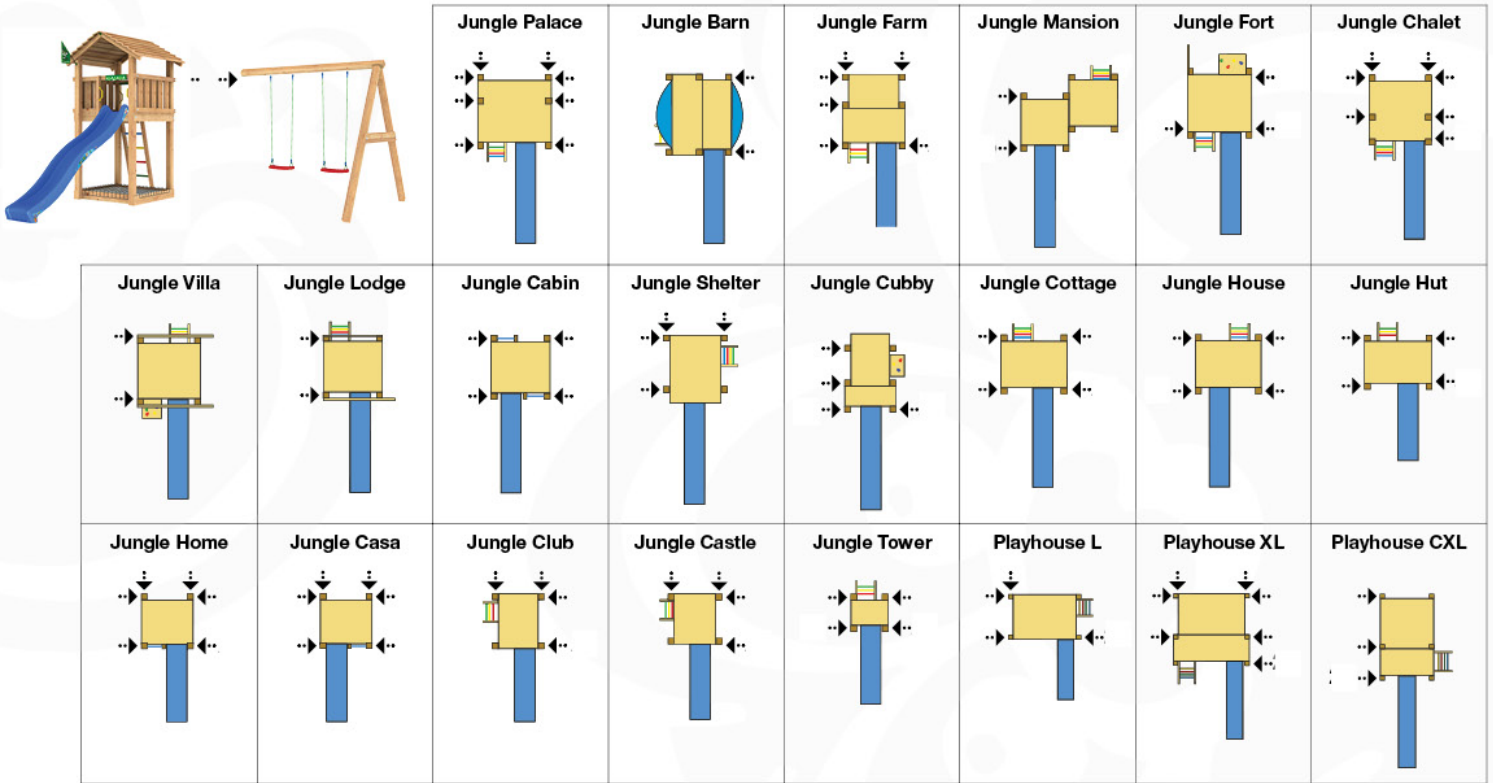

b Modules

- Combinations