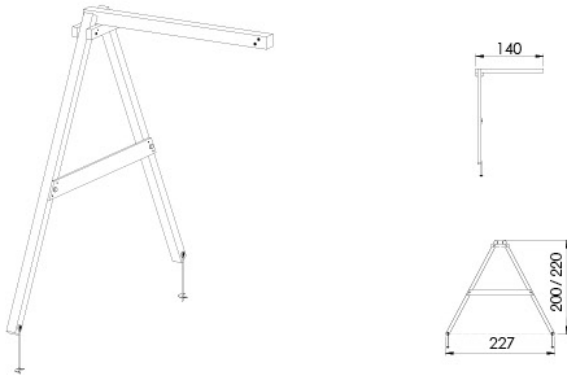

Part 2

Assembly

Instructions

Swing Frames & Modules

1-Position Frame 200 / 220 857_101 / 857_151

1-Position Module 220 850_178

2-Position Frame 200 / 220 850_102 / 857_152

2-Position Module 220 850_179

Specifications

457_101

<p>1x 040_805</p> <p>1x 040_170</p> 	<p>1x 005_528</p>  <p>12 cm</p> <p>Frame</p>	<p>1x 005_529</p>  <p>14 cm</p> <p>Module</p>	<p>1x 100_160</p> 	<p>1x 104_403</p>  <p>67.5 mm</p>
<p>2x 007_000</p> 				